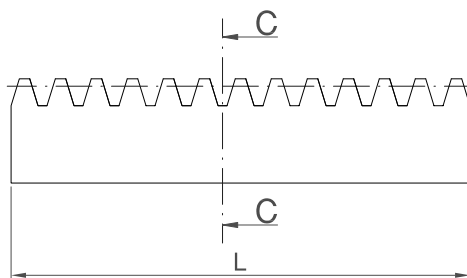

CREMALLERAS

Racks
Crémaillères

Ángulo de presión 20°
Angle of pressure 20°
Angle de pression 20°

SEC. C-C

Sobre pedido

- Cremallera desde mod. 7 al mod 12.
- Cremallera desde el mod. 1 al mod 12 con dientes inclinados desde 0 a 30° max.

Upon request

- Rack from mod. 7 to mod 12.
- Rack from mod. 7 to mod 12 with inclined teeth from 0 to 30° max.

Sur demande

- Crémaillères de mod. 7 à mod 12.
- Crémaillères de mod. 7 à mod 12 Avec dents inclinées de 0 à 30° max.

Mod.	L		
	500	1000	2000
	B x A	B x A	B x A
1	15 x 15	15 x 15	15 x 15
1,5	17 x 17	17 x 17	17 x 17
2	20 x 20	20 x 20	20 x 20
2		22 x 22	
2,5	25 x 25	25 x 25	25 x 25
3	30 x 30	30 x 30	30 x 30
4		20 x 20	
4		40 x 30	
4	40 x 40	40 x 40	40 x 40
5	50 x 50	50 x 50	50 x 50
6		60 x 60	60 x 60