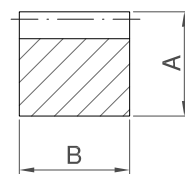

CREMALLERAS

Racks
Crémaillères

Ángulo de presión 20°
Angle of pressure 20°
Angle de pression 20°

SEC. C-C

Sobre pedido

- Cremallera desde mod. 7 al mod 12.
- Cremallera desde el mod. 1 al mod 12 con dientes inclinados desde 0 a 30° max.

Upon request

- Rack from mod. 7 to mod 12.
- Rack from mod. 7 to mod 12 with inclined teeth from 0 to 30° max.

Sur demande

- Crémaillères de mod. 7 à mod 12.
- Crémaillères de mod. 7 à mod 12 Avec dents inclinées de 0 à 30° max.

Mod.	L		
	500	1000	2000
	B x A	B x A	B x A
1	15 x 15	15 x 15	15 x 15
1,5	17 x 17	17 x 17	17 x 17
2	20 x 20	20 x 20	20 x 20
2		22 x 22	
2,5	25 x 25	25 x 25	25 x 25
3	30 x 30	30 x 30	30 x 30
4		20 x 20	
4		40 x 30	
4	40 x 40	40 x 40	40 x 40
5	50 x 50	50 x 50	50 x 50
6		60 x 60	60 x 60